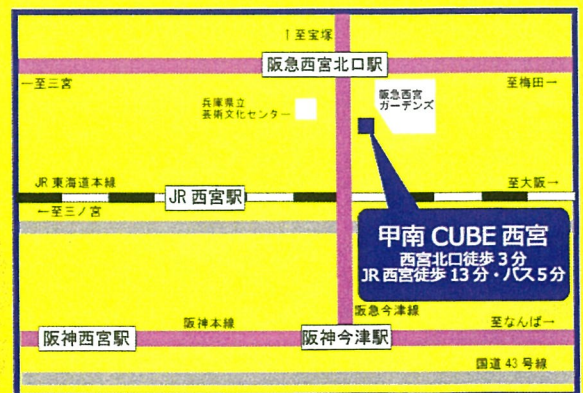

主催：兵庫県私立小学校連合会

問合せ先：兵庫県私立小学校連合会事務局 TEL.078-331-6621